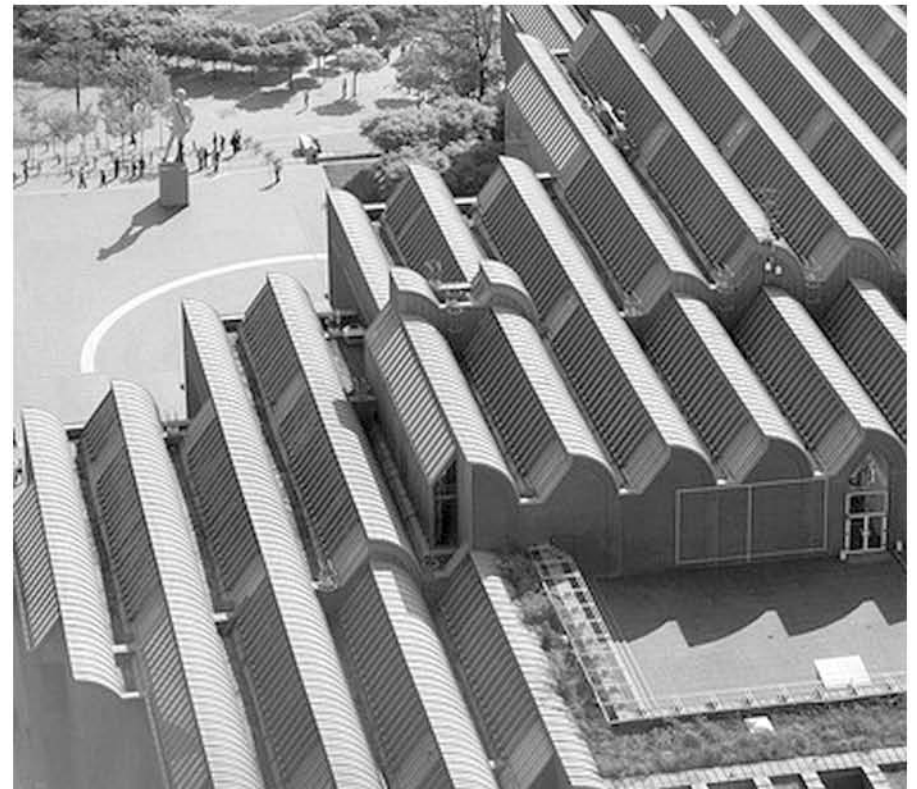

Bothe.Richter.Teherani . Kranhaus projekt . Köln . 2006

Köln . Dóm . 1248-1880

Busmann . Haberer . Bohl . Ludwig Múzeum és Filharmónia . Köln . 1986

2.UG -6,50

Schnitt B-B

Thomas van den Valentyn . Max Ernst Múzeum . Brühl . 2001-2004