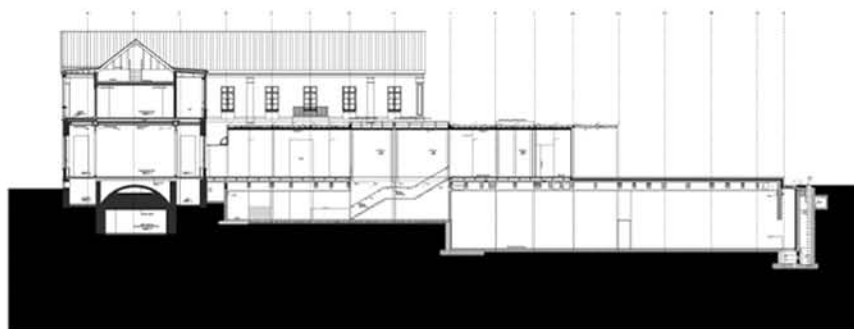

Bothe.Richter.Teherani . Kranhaus projekt . Köln . 2006

Köln . Dóm . 1248-1880

Busmann . Haberer . Bohl . Ludwig Múzeum és Filharmónia . Köln . 1986

2.UG -6,50

Schnitt B-B

Thomas van den Valentyn . Max Ernst Múzeum . Brühl . 2001-2004