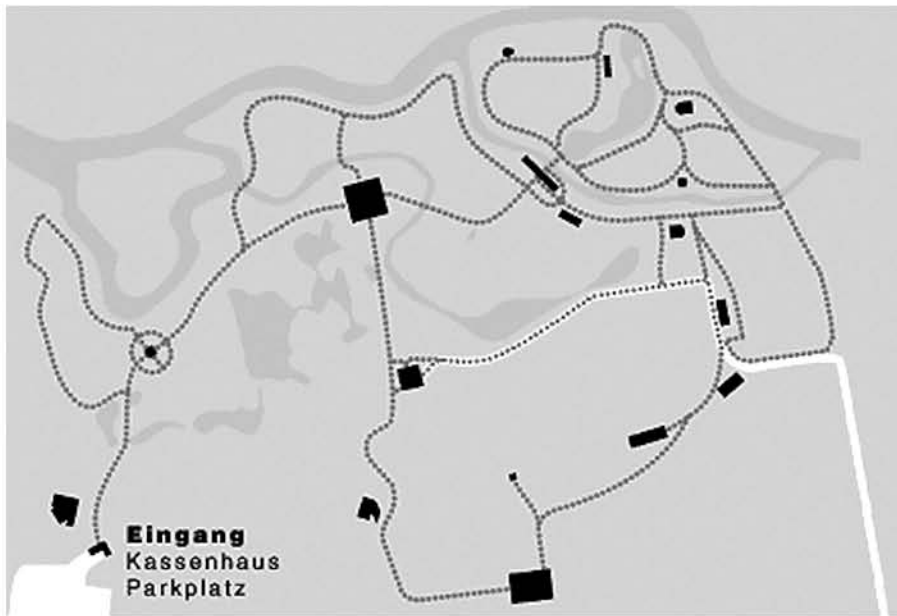

Tadao Ando . Langen Alapítvány Múzeum . Hombroich . 2004

Erwin Heerich . Hombroich Múzeumsziget . 1986-1993

Raimund Abraham . Oliver Kruse . Katsuhito Nishikawa . Erwin Heerich . Oswald Egger . Alvaro Siza . Tadao Ando . Dietmar Hofmann . Heinz Baumüller . Eduardo Chillida . Per Kirkeby NATO Rakétaállomás revitalizációja . Hombroich . 1994-